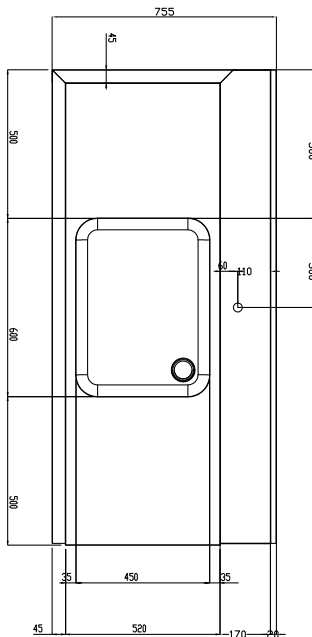

Kurzbeschreibung

Artikel Nr.

Für Korbtransportspülmaschinen. Konstruiert und gefertigt aus rostfreiem Chrom-Nickelstahl 1.4301. Wandhochzug 300 mm. 40 x 40 mm Formrohrrahmen auf höhenverstellbaren Füßen. Beckenabmessungen mm600x500x300 mm Überlaufrohr, Ablaufbohrung und Kunststoff-Geruchsverschluss Laufrichtung: von links nach rechts.

Hauptmerkmale

- Anlieferung zerlegt, einfache Montage.
- [NOT TRANSLATED]
- [NOT TRANSLATED]
- Geeignet für 500 x 500 mm Geschirrspülmaschinenkörbe.

Konstruktion

- Konstruktion komplett aus AISI 304 rostfreiem Edelstahl
- Edelstahlfüße 50 mm höhenverstellbar zum Sicherstellen, dass die Tische zurück in die Maschine ablaufen.
- Einschließlich Spritzschutz.
- Ganz mit der Unterkante verkantet, tiefe Antitropfprofile für sicheres Spülen und leichte Reinging.
- Alle Flächen sind glatt und poliert.
- 40 x 40 mm Vierkantröhfüße aus Chromnickelstahl 1.4301.
- Muss an der Geschirrspülmaschine und mit einem Paar Füße am anderen Ende befestigt werden.
- [NOT TRANSLATED]

Nachhaltigkeit

- [NOT TRANSLATED]

Optionales Zubehör

- 2 Füße für Bodenmontage für Korbsortierbord PNC 855296
- Schaber PNC 855297
- Vorspülbrause, Einlochmontage PNC 855315
- Bodenbefestigung für 2 quadratische Beine PNC 865386
- Abnehmbarer Brückentisch 800mm PNC 865418
- Abnehmbarer Brückentisch 800mm mit Loch PNC 865419
- Korbsortierbord Boden oder Wandmontage 1600mm PNC 865421
- Bodenbord für Geschirrspülmaschinentisch, 1600 mm PNC 865482

Genehmigung: _____

Front

Seite

D = Ablauf

oben

Schlüsselinformation

Außenabmessungen, Länge:	1600 mm
865409 (BHRPT6B16L)	
Außenabmessungen, Tiefe:	755 mm
Außenabmessungen, Höhe:	1170 mm
Nettogewicht:	28 kg
Spritzschutzabmessungen, Höhe:	260 mm
Beckenabmessungen:	