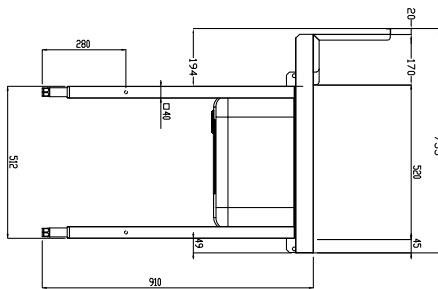

Hauptmerkmale

- Anlieferung zerlegt, einfache Montage.
- [NOT TRANSLATED]
- [NOT TRANSLATED]
- Geeignet für 500 x 500 mm Geschirrspülmaschinenkörbe.

Konstruktion

- Konstruktion komplett aus AISI 304 rostfreiem Edelstahl
- Edelstahlfüße 50 mm höhenverstellbar zum Sicherstellen, dass die Tische zurück in die Maschine ablaufen.
- Einschließlich Spritzschutz.
- Ganz mit der Unterkante verkantet, tiefe Antitropfprofile für sicheres Spülen und leichte Reinging.
- Alle Flächen sind glatt und poliert.
- 40 x 40 mm Vierkantröhfüße aus Chromnickelstahl 1.4301.
- Muss an der Geschirrspülmaschine und mit einem Paar Füße am anderen Ende befestigt werden.
- [NOT TRANSLATED]

Nachhaltigkeit

- [NOT TRANSLATED]

Optionales Zubehör

- 2 Füße für Bodenmontage für Korbsortierbord PNC 855296
- Schaber PNC 855297
- Vorspülbrause, Einlochmontage PNC 855315
- Bodenbefestigung für 2 quadratische Beine PNC 865386
- Abnehmbarer Brückentisch 800mm PNC 865418
- Abnehmbarer Brückentisch 800mm mit Loch PNC 865419
- Korbsortierbord Boden oder Wandmontage 1600mm PNC 865421
- Bodenbord für Geschirrspülmaschinentisch, 1600 mm PNC 865482

Genehmigung: _____

Front

Seite

D = Ablauf

oben

Schlüsselinformation

Außenabmessungen, Länge:	1600 mm
865409 (BHRPT6B16L)	
Außenabmessungen, Tiefe:	755 mm
Außenabmessungen, Höhe:	1170 mm
Nettogewicht:	28 kg
Spritzschutzabmessungen, Höhe:	260 mm
Beckenabmessungen:	